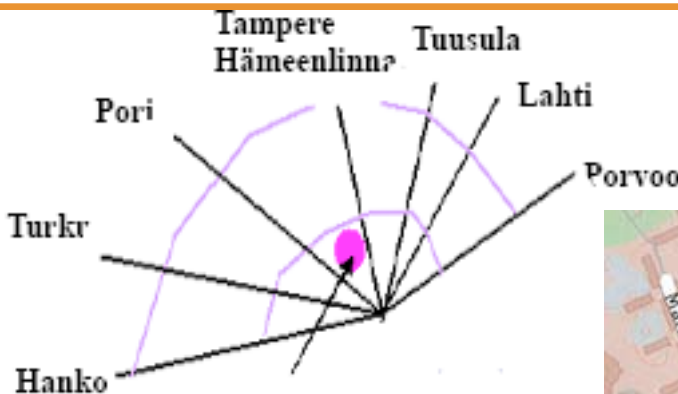

Tiedustelut:

Fysi 09-477 2344 / Tuula Väyrynen tai sähköpostilla tuula.vayrynen@fysi.fi

Sijainti Helsinki, Nuijamiestentie 5 B, Pohjois-Haaga

Etäisyydet:
Helsingin keskustasta juna- ja linja-autoasemalta 7 km,
Pasilan asemalta 5 km ja lentokentältä 14,5 km.