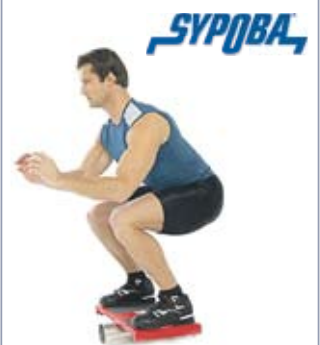

Sypoba -tasapainolauta