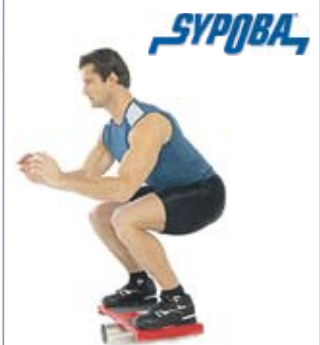

Sypoba -tasapainolauta