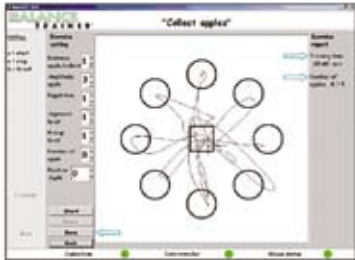

Thera Balance Trainer uudistui

Harjoittelua pystyasennossa turvallisesti ja tehokkaasti

Pöydän etäisyyden säätö horinsontaalisesti.

Pehmustetut lonkka- ja polvituet.

Balance Traineriin voidaan yhdistää näköpalautteeseen perustuva Balance Soft -ohjelma.

Dynaaminen tasapainoharjoitusäättö 0–12 astetta.

Kaasujousellinen korkeuden säätö on merkitty selkeällä asteikolla.

Vapaasti liikkuva tasapainotointo, jossa 4 jäykkyytstasoa.

BALANCE TRAINER®

UUTUUKSIAMME: