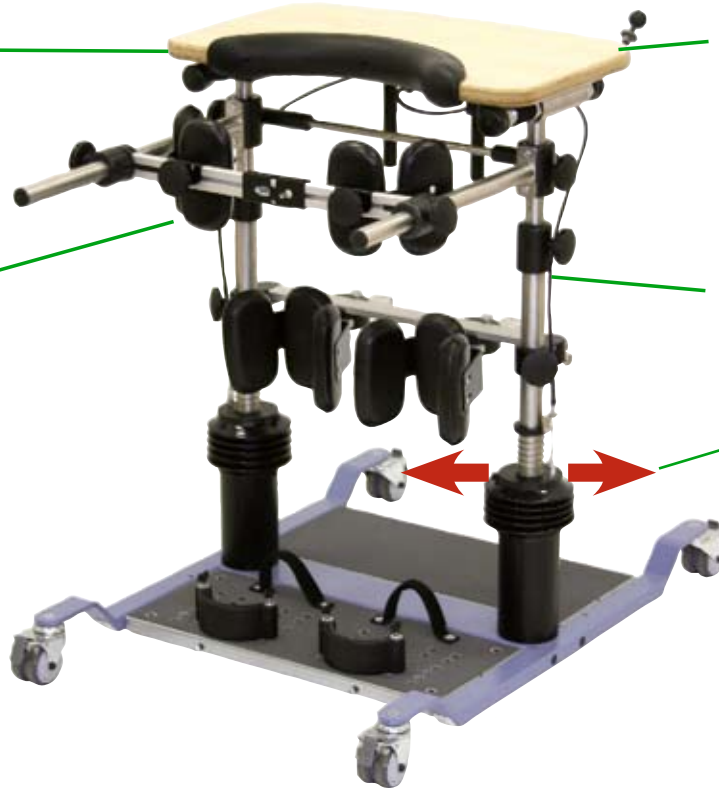

Thera Balance Trainer uudistui

Harjoittelua pystyasennossa turvallisesti ja tehokkaasti

Pöydän etäisyyden säätö horinsontaalisesti.

Pehmustetut lonkka- ja polvituet.

Balance Traineriin voidaan yhdistää näköpalautteeseen perustuva Balance Soft -ohjelma.

Dynaaminen tasapainoharjoitusäättö 0–12 astetta.

Kaasujousellinen korkeuden säätö on merkitty selkeällä asteikolla.

Vapaasti liikkuva tasapainotointo, jossa 4 jäykkyytstasoa.

BALANCE TRAINER®

UUTUUKSIAMME:

H/P/COSMOS – Yksilölliset ratkaisut kävelykuntoutukseen

h/p/cosmos®

GOOD BALANCE tasapainon mittaamiseen, analysointiin ja harjoitteluun.

metitur

Lisää tietoa tuoteuutuuksista Online-palvelustamme

www.fysioline.fi